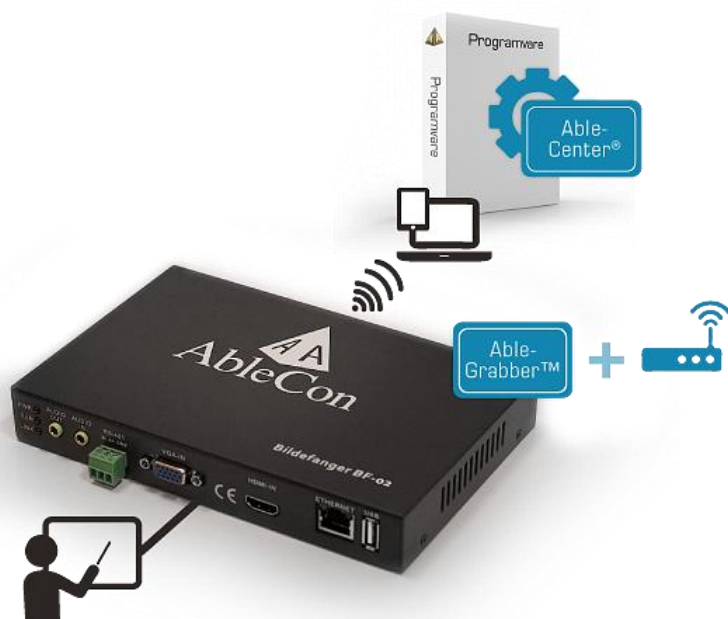

AbleGrabber™ (Bildefanger BF-02)

AbleGrabber sänder bilden trådlöst från en projektor eller SmartBoard. BF-02 kopplas vanligtvis som tilläggsmodul i vårt AbleCenter®, men fungerar också väl fristående mot AbleCenter® -programvaran. BF-02 stöder både HDMI och VGA.

Overför bilder med hastigheter:

1024 x 768		60 bilder/s
1280 x 1024	HD	60 bilder/s
1920 x 1080	Full HD	50 bilder/s

ICAP

www.icap.nu

Stockholm

ICAP AB
Gotlandsgatan 44, plan -2
116 65 Stockholm

Tel: 08 - 55 11 12 00