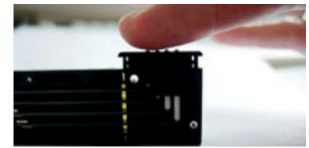

Platta punktmoduler